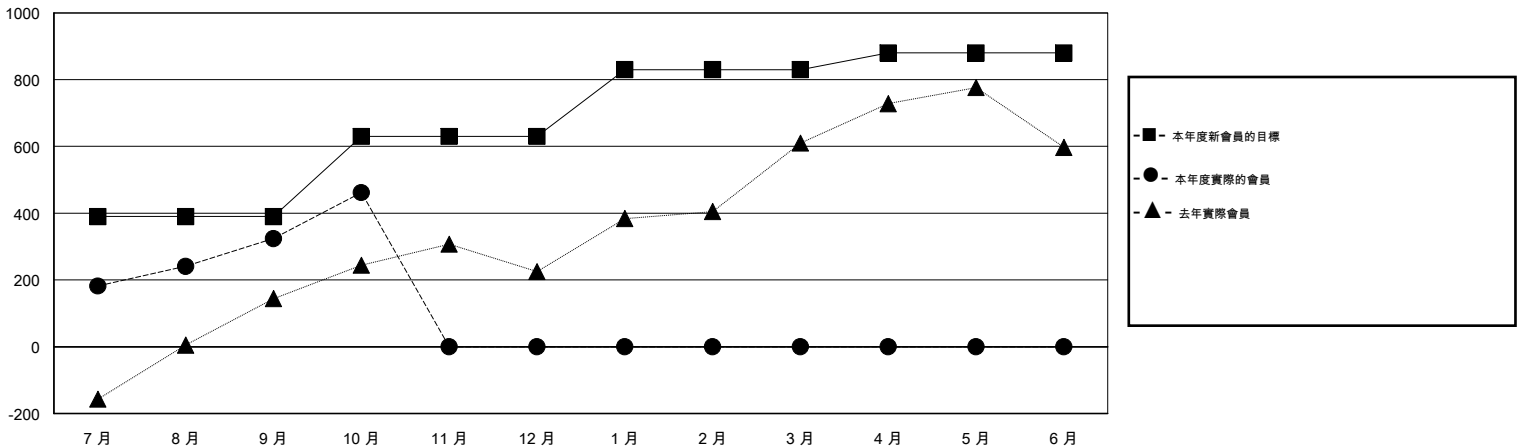

目標和實際會員累積

已取消的分會: 2	77 CLUBS OF 103 增添1位或以上的新會員	性別分佈
放棄的會員		男 1,907 (56.44%)
過世 0		女 1,472 (43.56%)
分會已取消 0	點擊這裡取得健康評估資料	家庭單位會員 341
其他 49		戶長 166
總計 49		非戶長 175