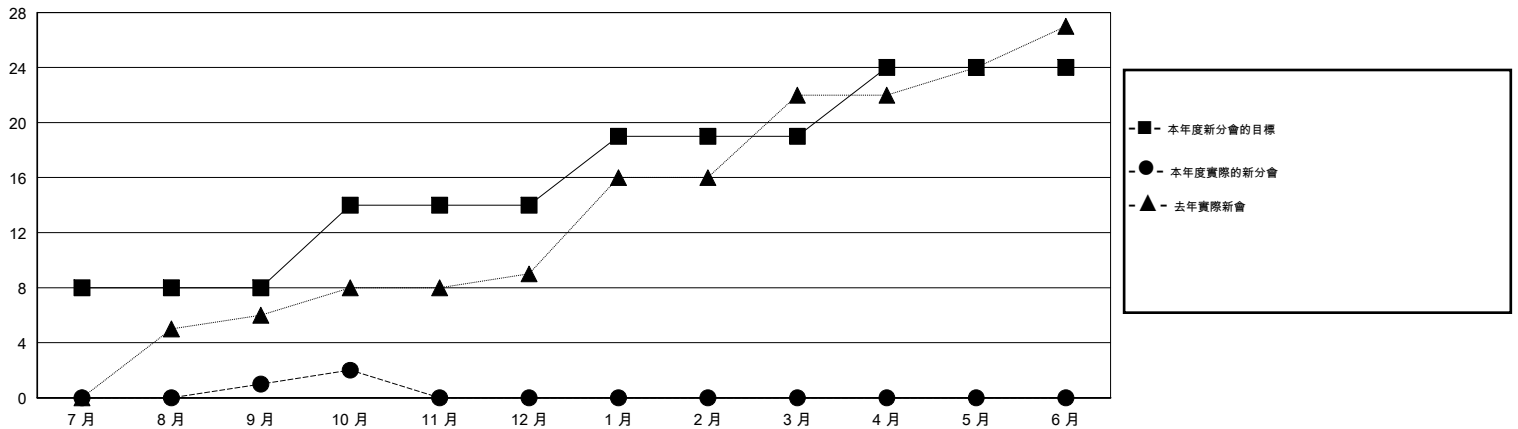

MONTHLY MEMBERSHIP PROGRESS REPORT

District 386

Results as of: 10/31/2014

GMT: WUSHUN XU

地點 CHINA

GMT憲章區 5

分會				
成果 2014-2015				
季	新分會目標	新會	會員流失的分會	淨增/減
7月/8月/9月	8	1	2	-1
10月/11月/12月	6	1	0	1
1月/2月/3月	5	0	0	0
4月/5月/6月	5	0	0	0

位會員@每位須繳				
成果 2014-2015				
季	新會員目標	增加的授證/新會員	退會人數	淨增/減
7月/8月/9月	390	355	31	324
10月/11月/12月	240	156	18	138
1月/2月/3月	200	0	0	0
4月/5月/6月	50	0	0	0

目標與實際新會累積